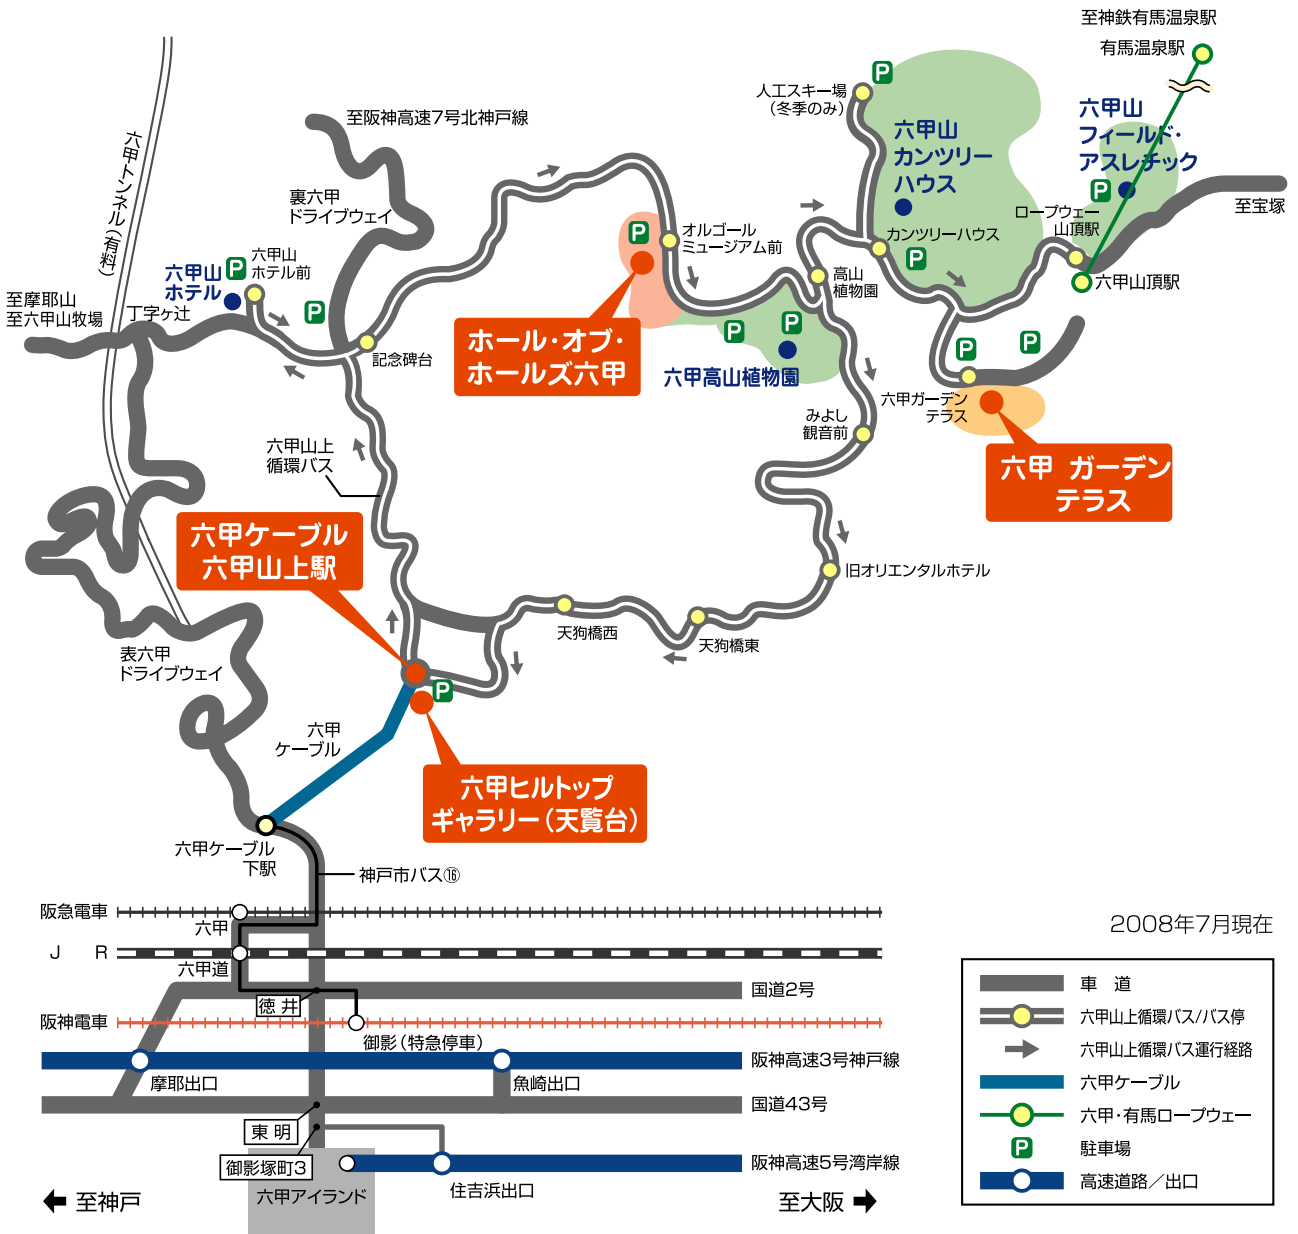

会場へのアクセス

六甲山に行くならこれ1枚! 電車・バス・ケーブルが乗り放題!

六甲・まやエンジョイパス

阪急版/大人1,900円、小児 950円
 阪神版/大人1,750円、小児 880円
 能勢版/大人2,200円、小児1,100円

〈お問い合わせ〉阪急梅田駅テレホンセンター 06-6373-5290 / 阪神電車運輸部営業課 06-6457-2258 / 能勢電鉄平野駅 072-793-0270

■主催/兵庫県神戸県民局 ■運営/六甲摩耶観光推進協議会 ■協力/六甲摩耶鉄道株式会社・阪神総合レジャー株式会社